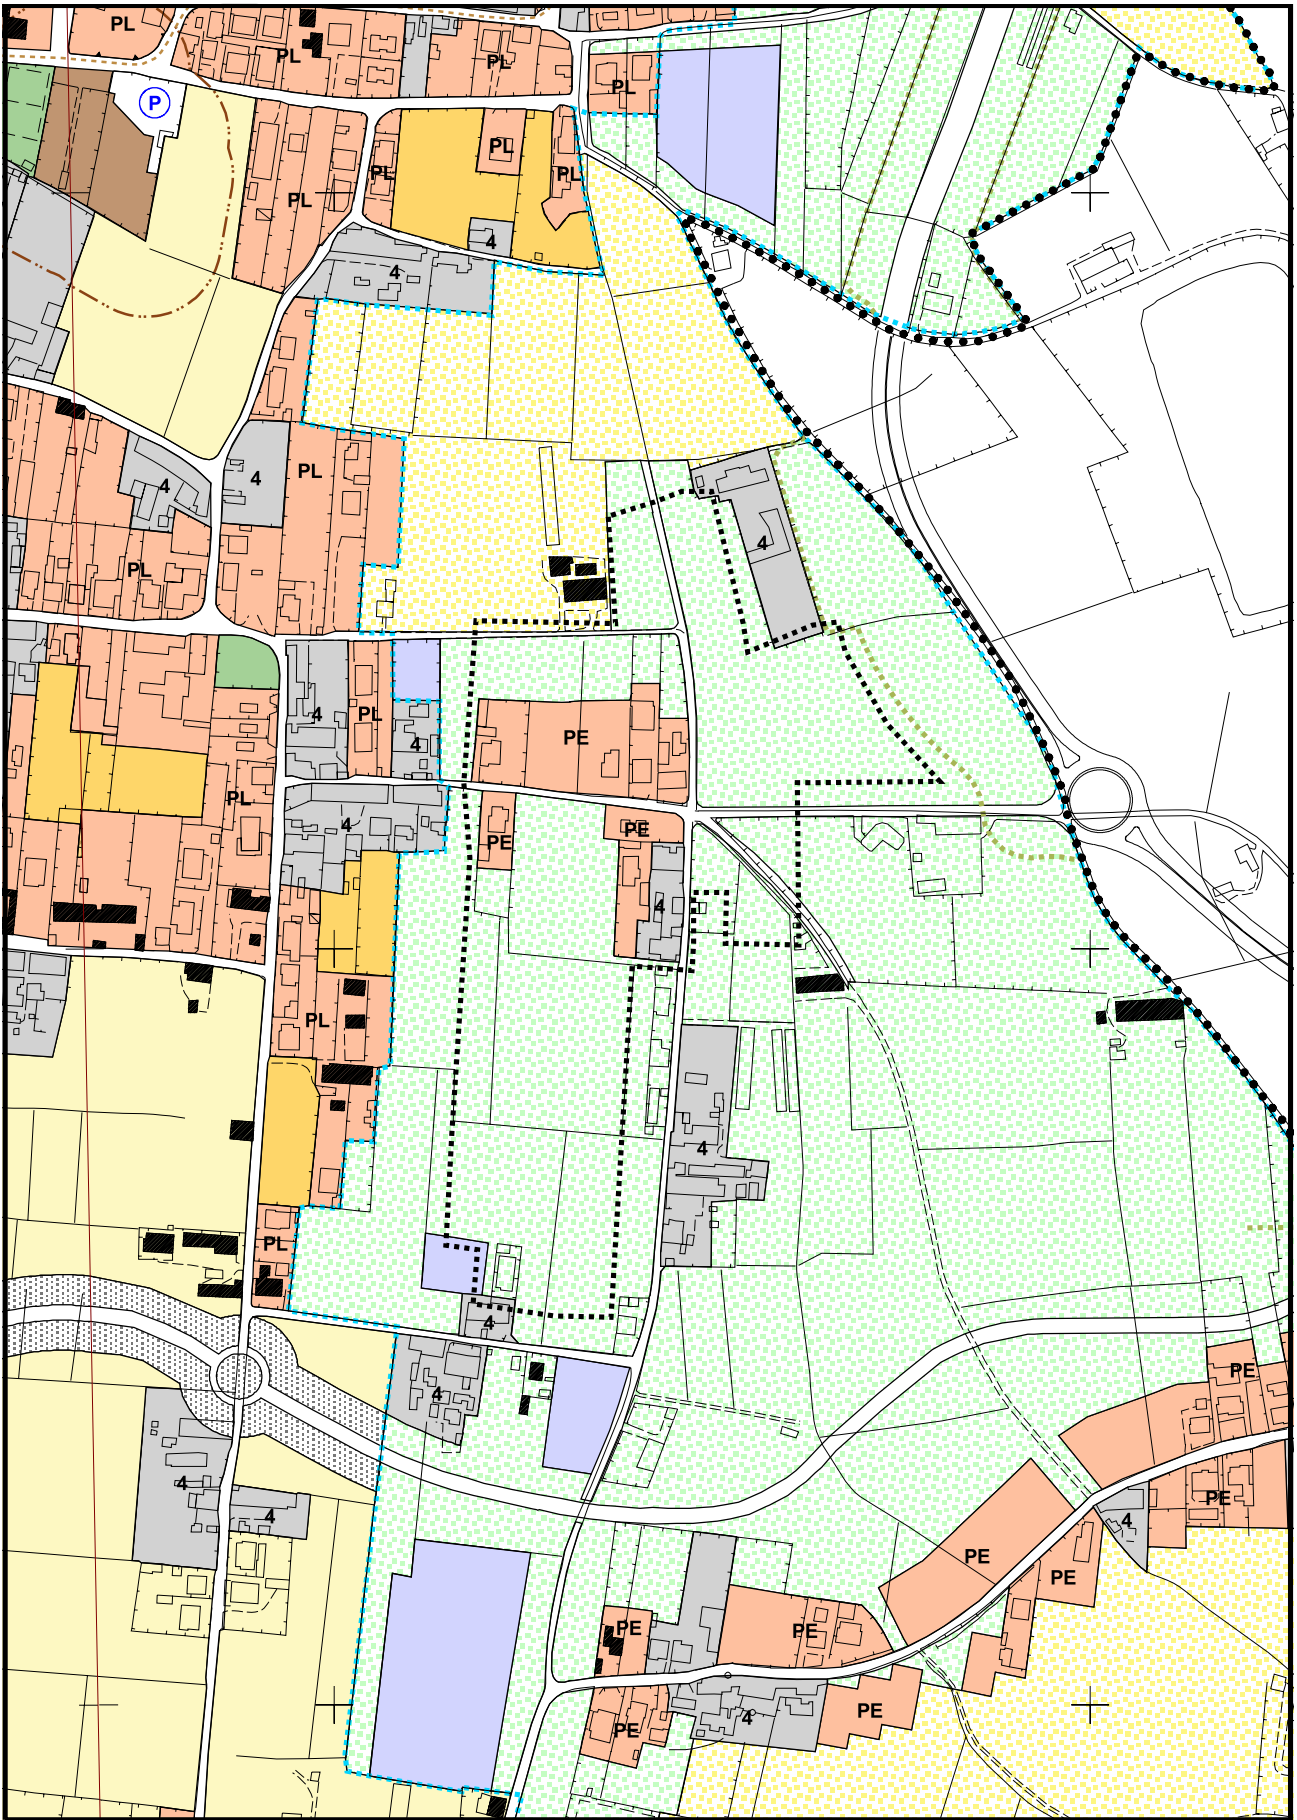

PARCO EST

TAVOLA 11

Limite di Variante al
Regolamento Urbanistico

scala 1:5000

TAVOLA 11
VARIANTE

Limite di Variante al
Regolamento Urbanistico

scala 1:5000

TAVOLA 11

Limite di Variante al
Regolamento Urbanistico

scala 1:5000

TAVOLA 11
VARIANTE

Limite di Variante al
Regolamento Urbanistico

scala 1:5000