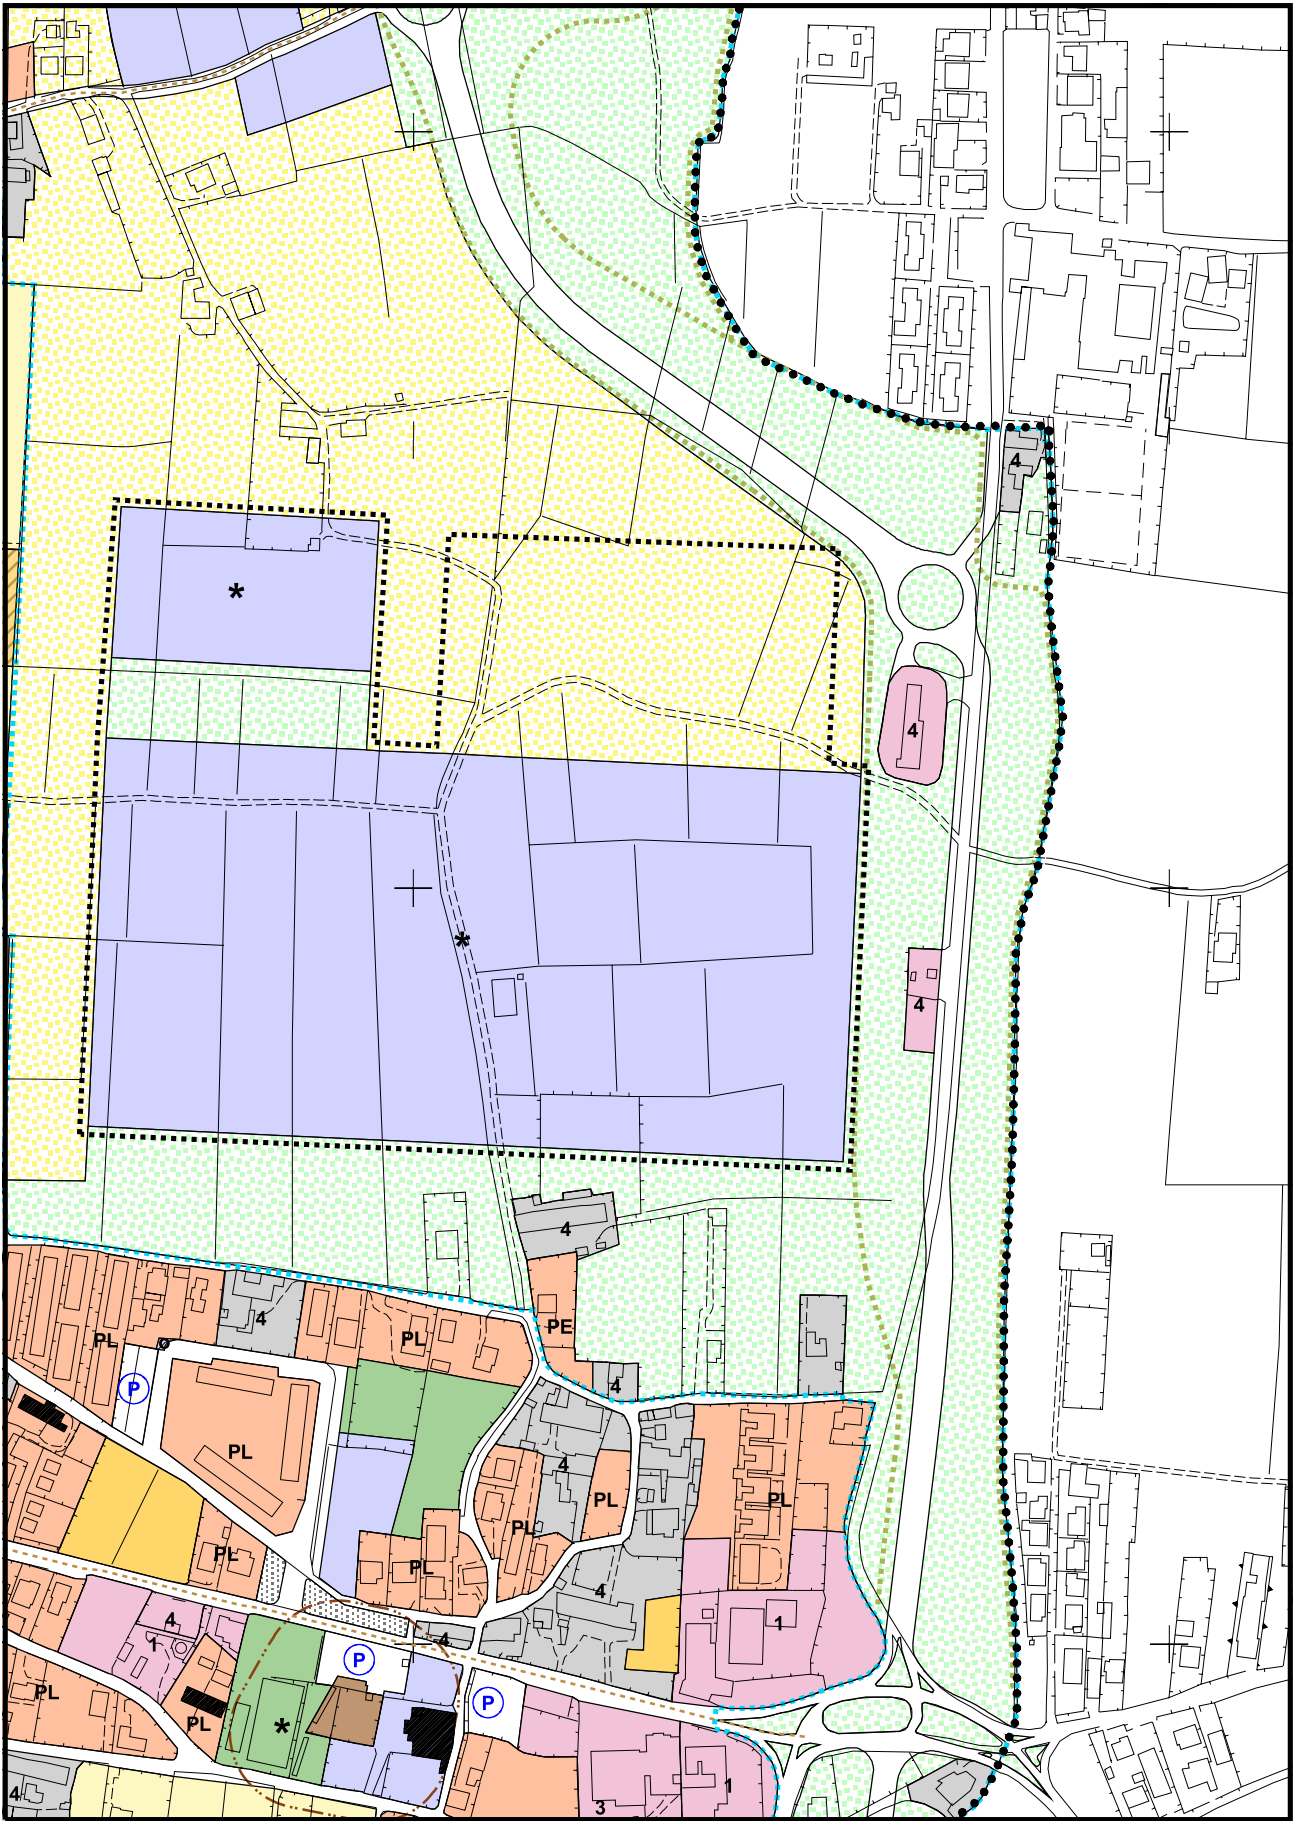

PARCO EST

TAVOLA 11

Limite di Variante al
Regolamento Urbanistico

scala 1:5000

TAVOLA 11
VARIANTE

Limite di Variante al
Regolamento Urbanistico

scala 1:5000

TAVOLA 11

Limite di Variante al
Regolamento Urbanistico

scala 1:5000

TAVOLA 11
VARIANTE

Limite di Variante al
Regolamento Urbanistico

scala 1:5000