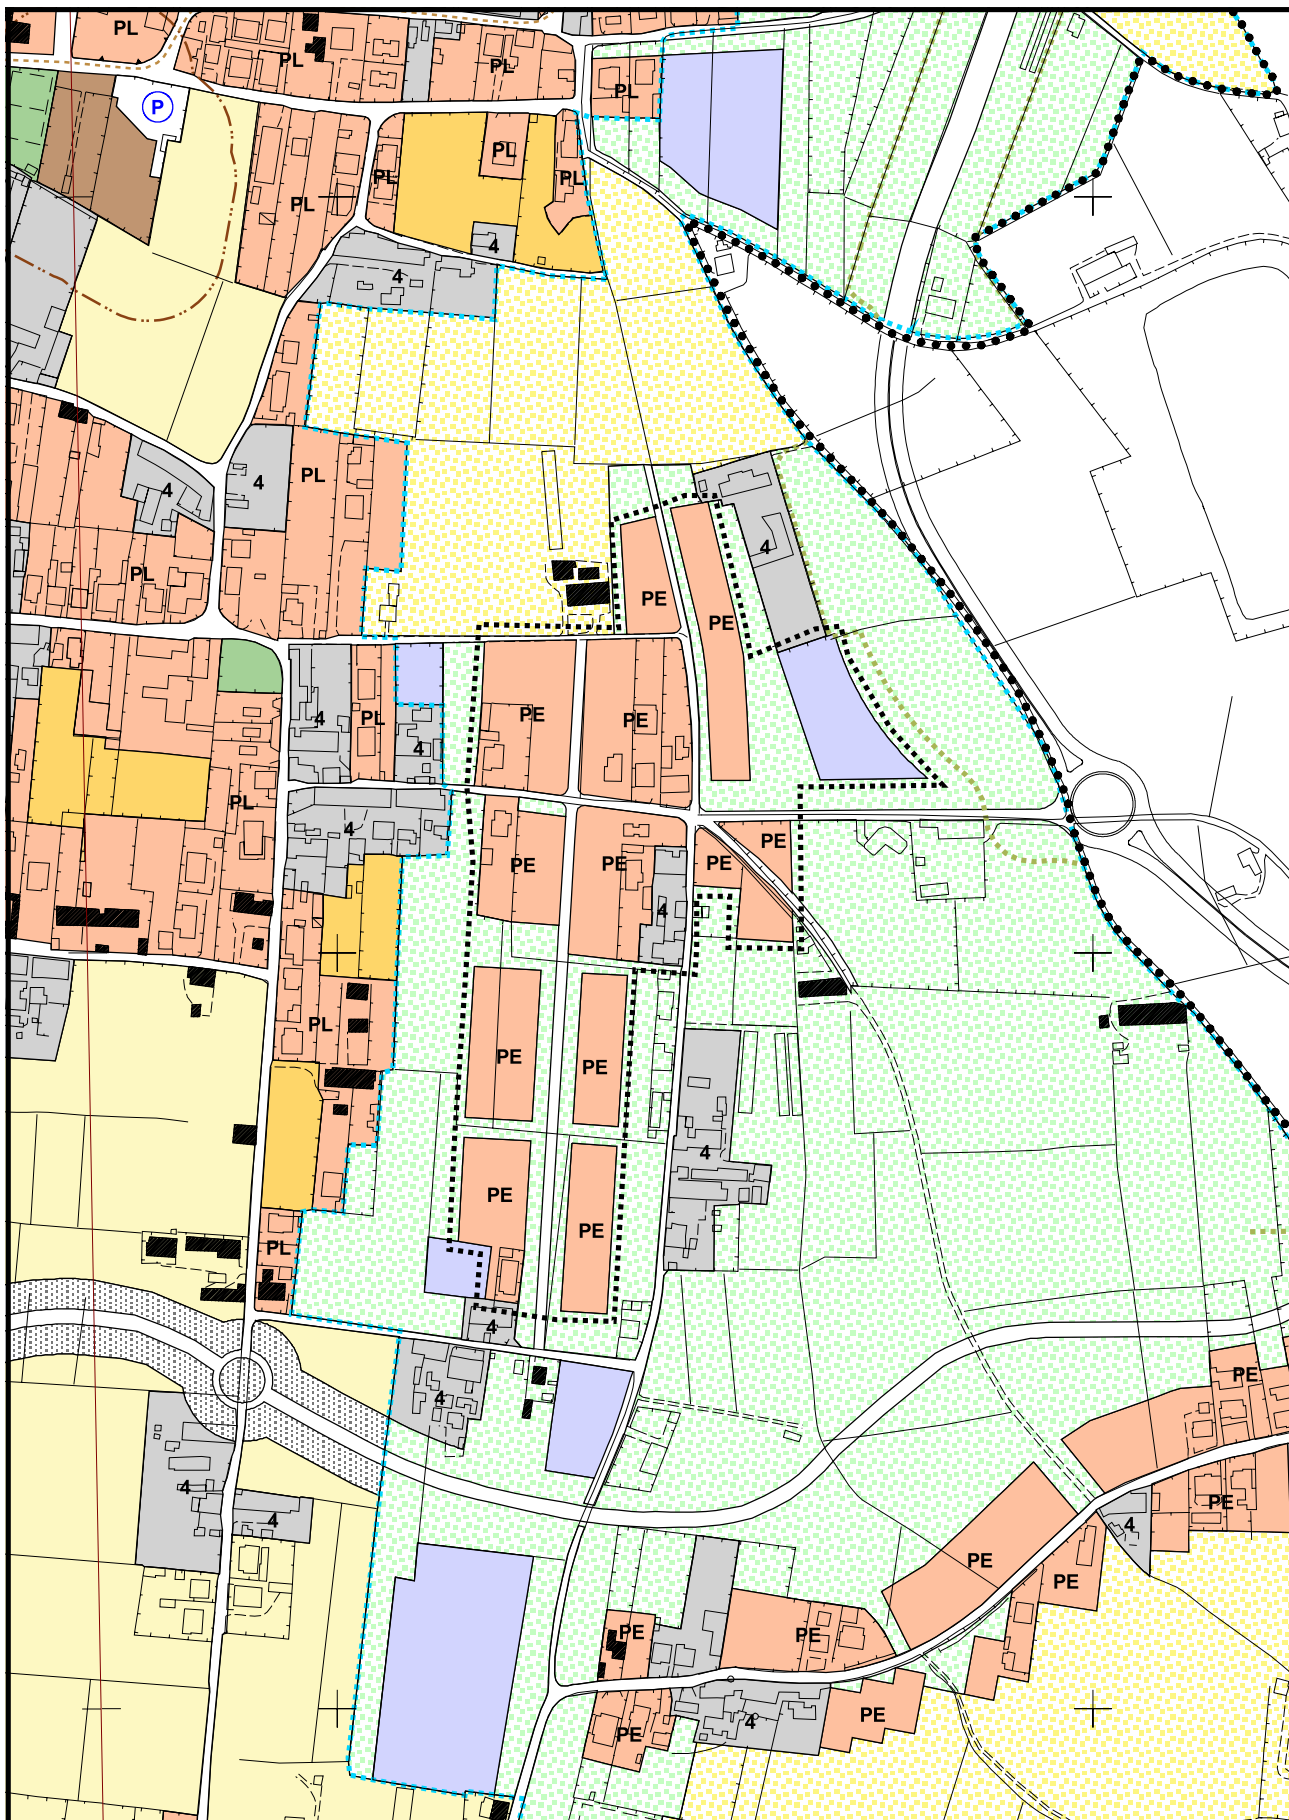

PARCO EST

TAVOLA 11

Limite di Variante al
Regolamento Urbanistico

scala 1:5000

TAVOLA 11
VARIANTE

Limite di Variante al
Regolamento Urbanistico

scala 1:5000

TAVOLA 11

Limite di Variante al
Regolamento Urbanistico

scala 1:5000

TAVOLA 11
VARIANTE

Limite di Variante al
Regolamento Urbanistico

scala 1:5000