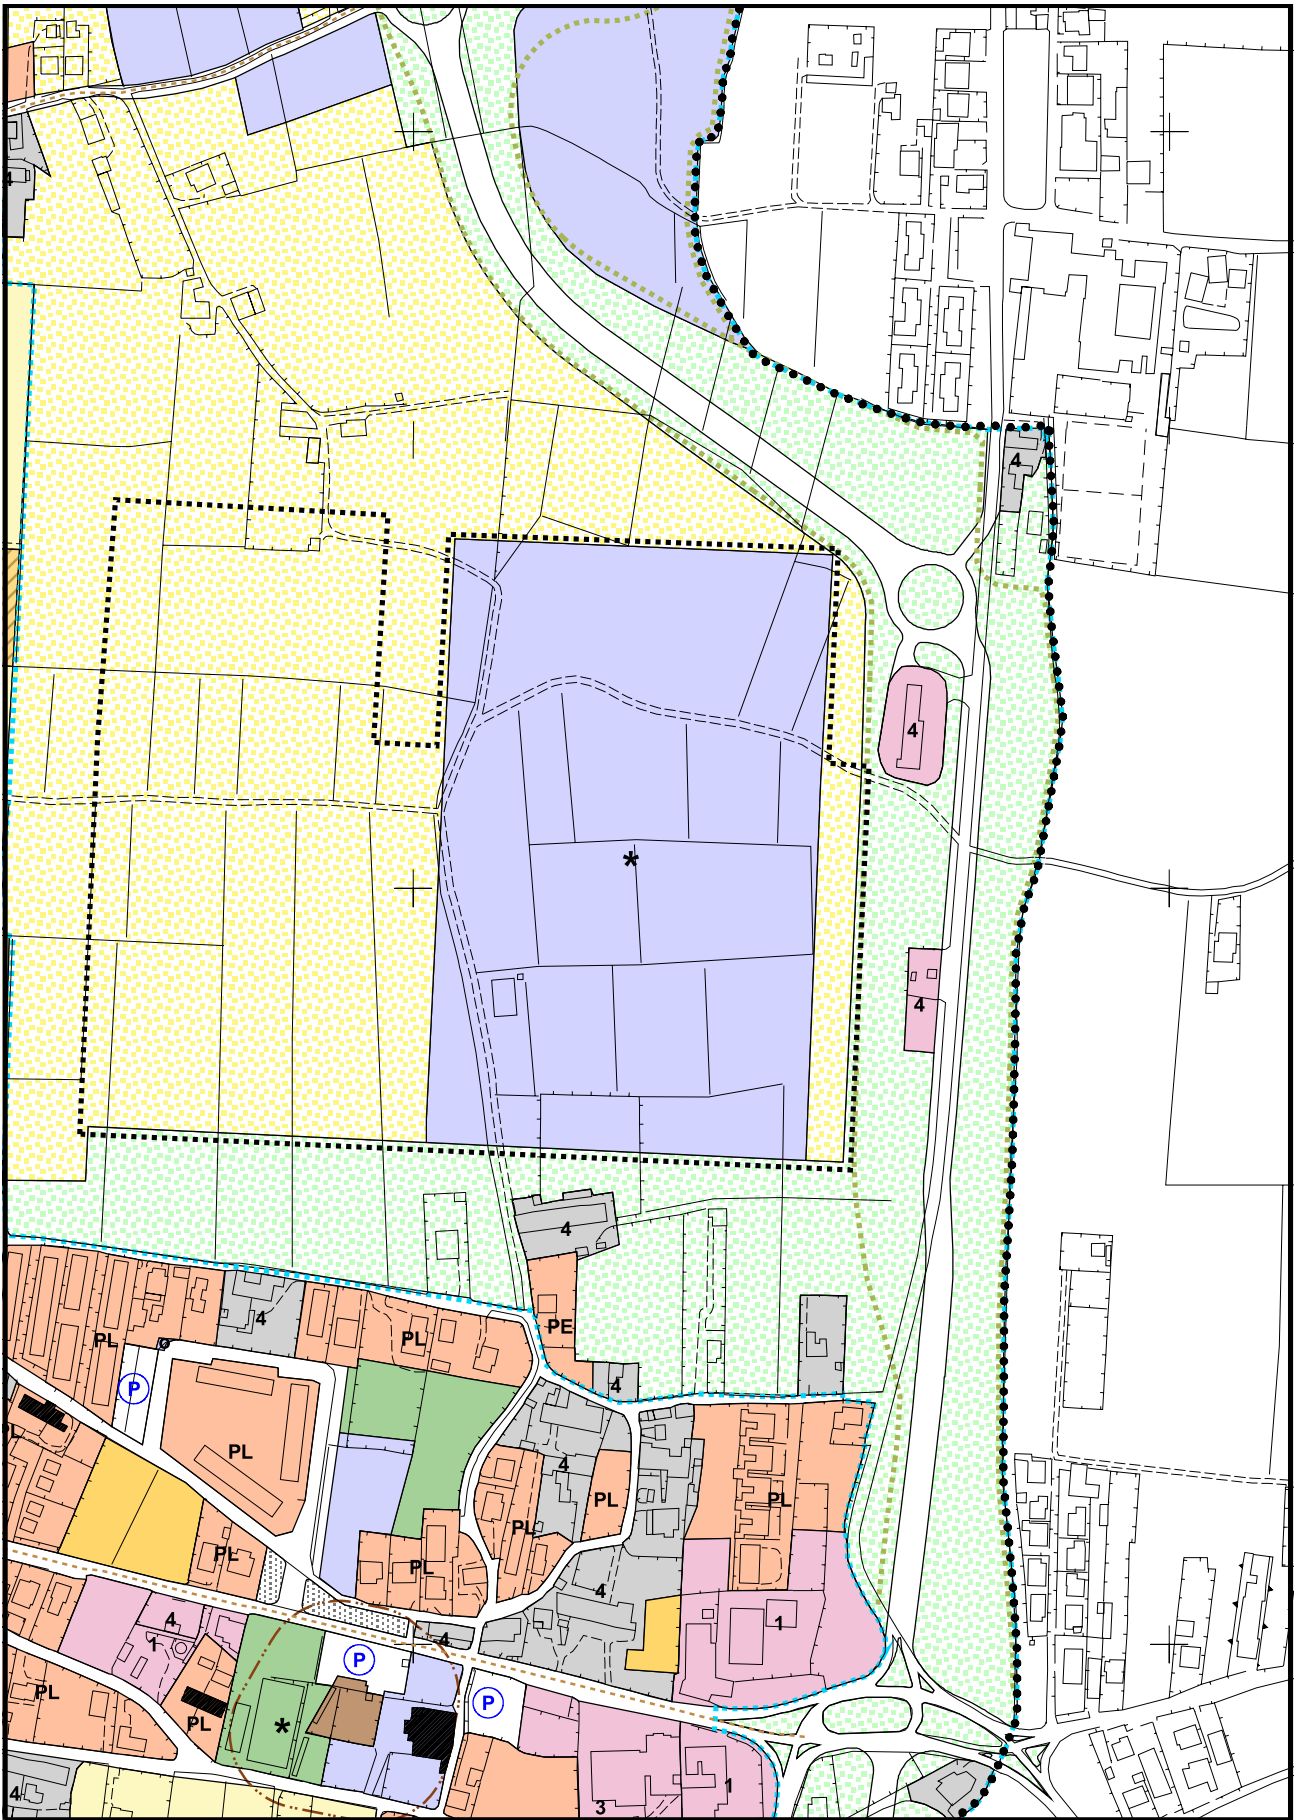

PARCO EST

TAVOLA 11

Limite di Variante al
Regolamento Urbanistico

scala 1:5000

TAVOLA 11
VARIANTE

Limite di Variante al
Regolamento Urbanistico

scala 1:5000

TAVOLA 11

Limite di Variante al
Regolamento Urbanistico

scala 1:5000

TAVOLA 11
VARIANTE

Limite di Variante al
Regolamento Urbanistico

scala 1:5000