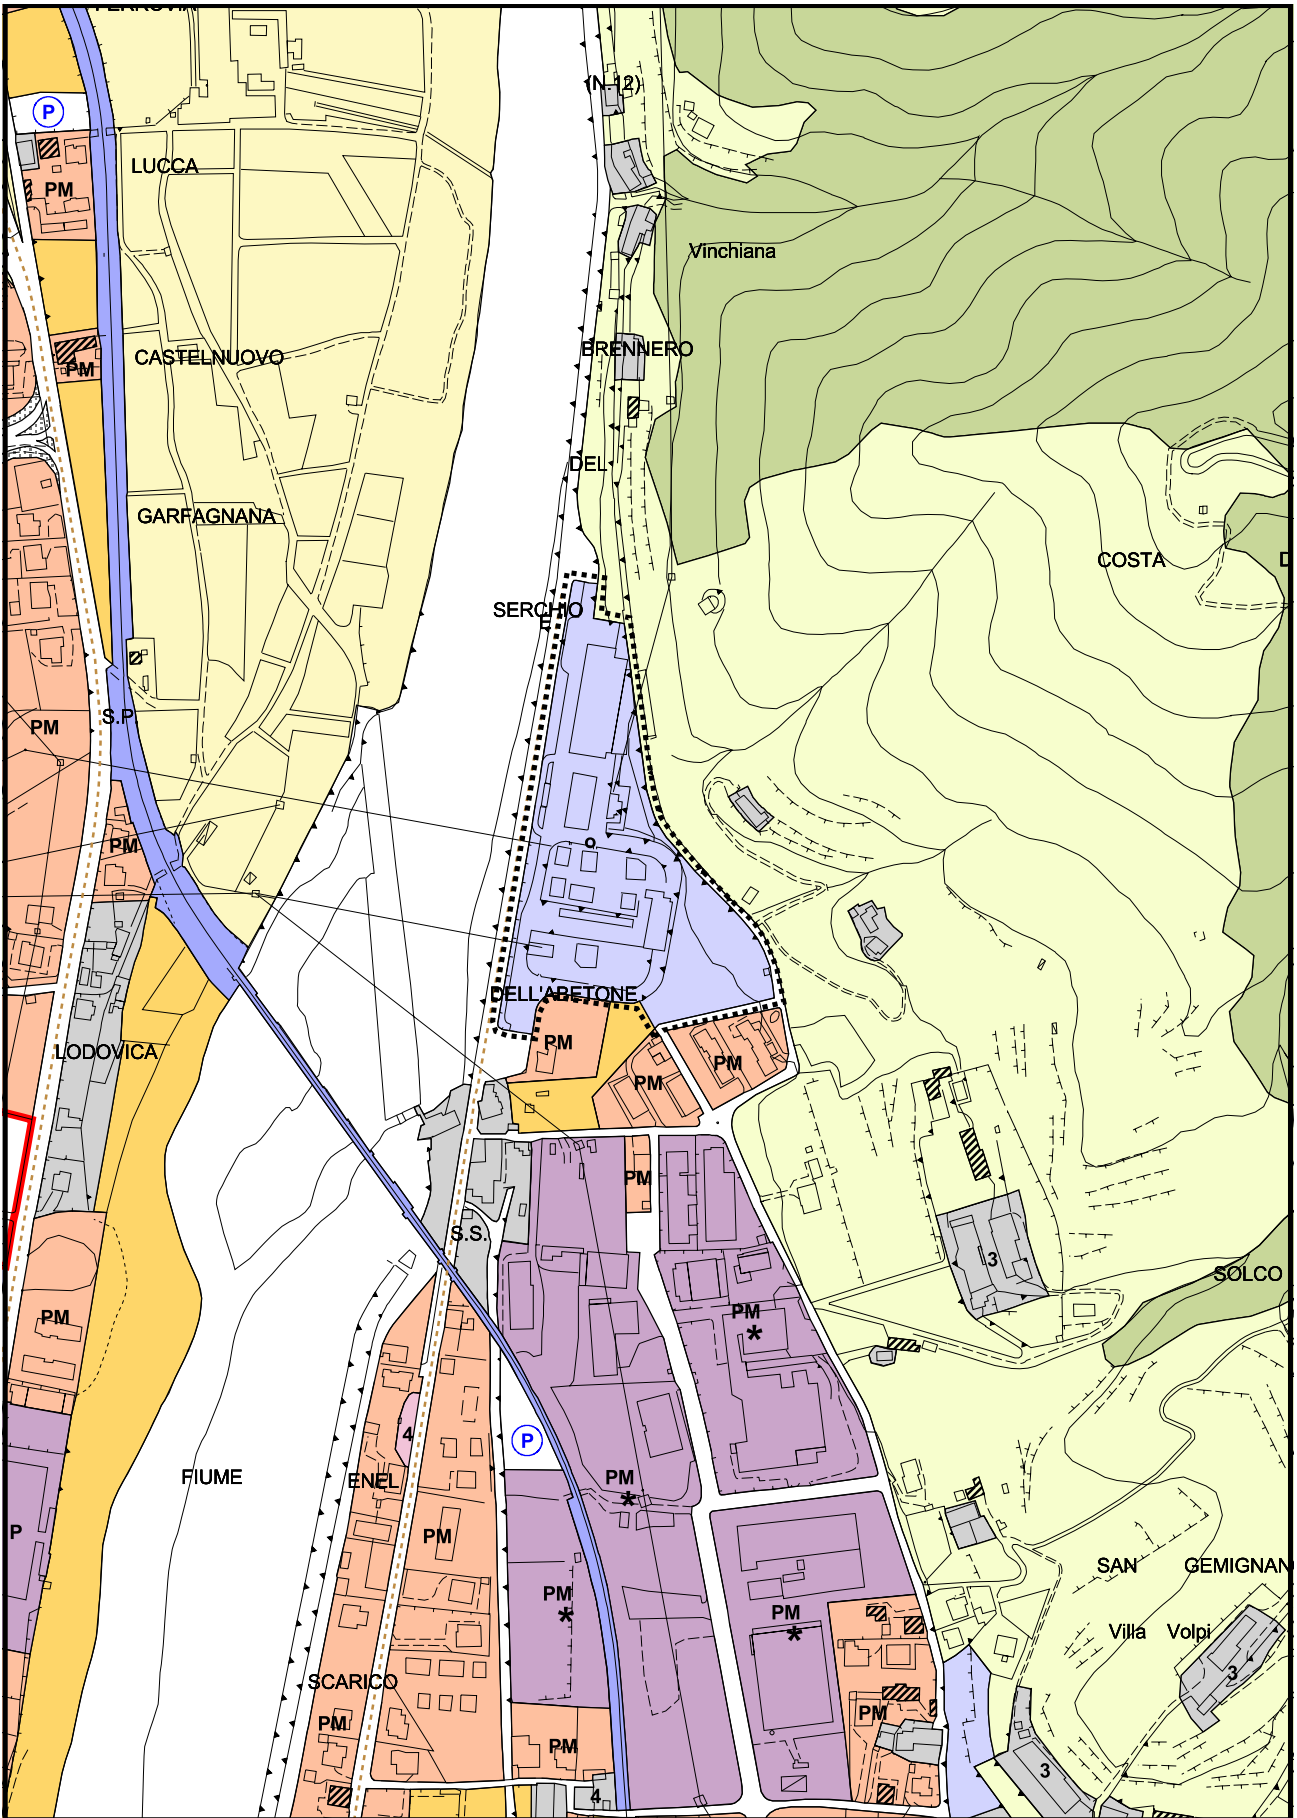

ATTREZZATURE DI INTERESSE GENERALE

TAVOLA 5

Limite di Variante al
Regolamento Urbanistico

scala 1:5000

**TAVOLA 5
VARIANTE**

 Limite di Variante al
 Regolamento Urbanistico

scala 1:5000