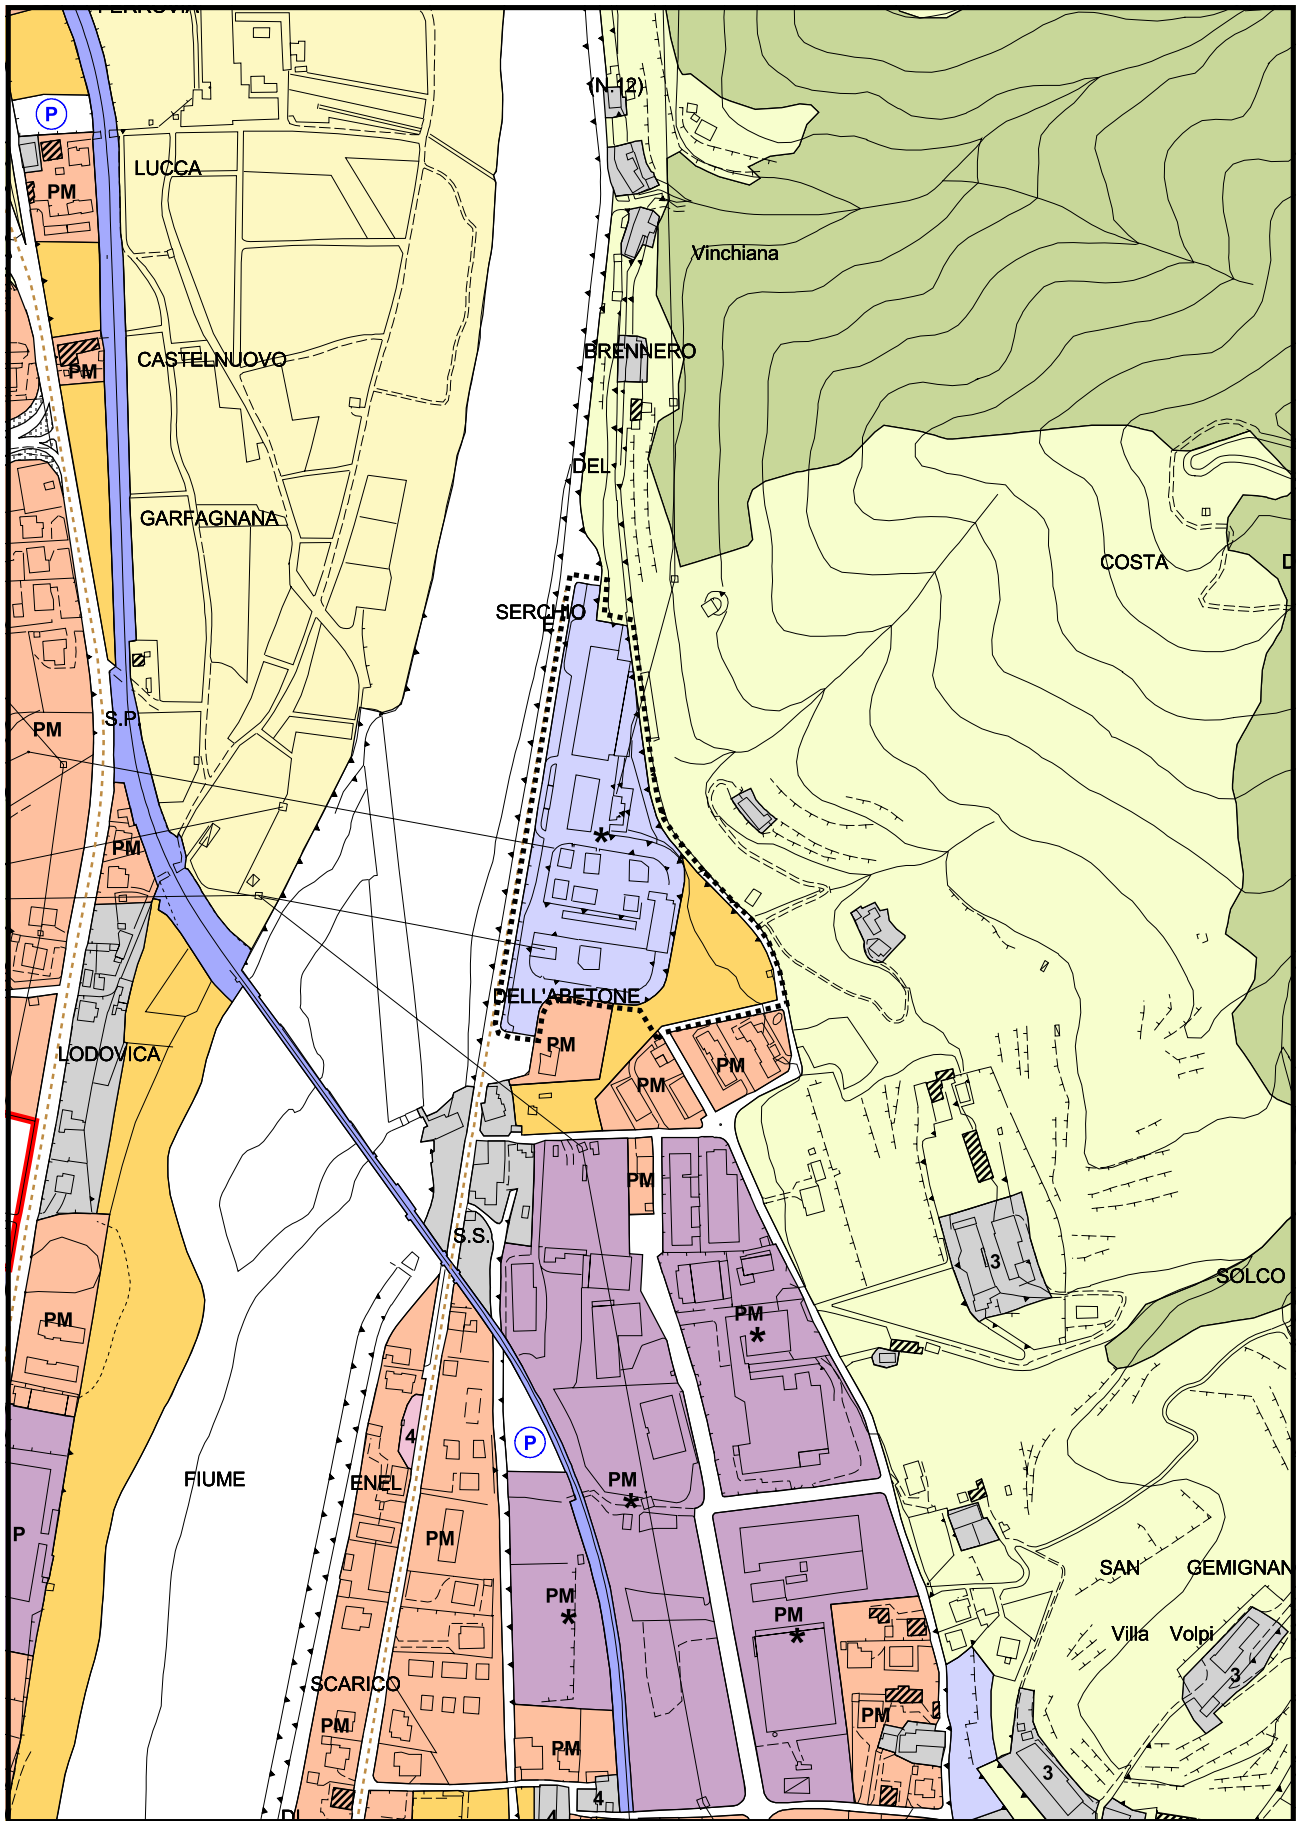

ATTREZZATURE DI INTERESSE GENERALE

TAVOLA 5

Limite di Variante al
Regolamento Urbanistico

scala 1:5000

**TAVOLA 5
VARIANTE**

 Limite di Variante al
 Regolamento Urbanistico

scala 1:5000