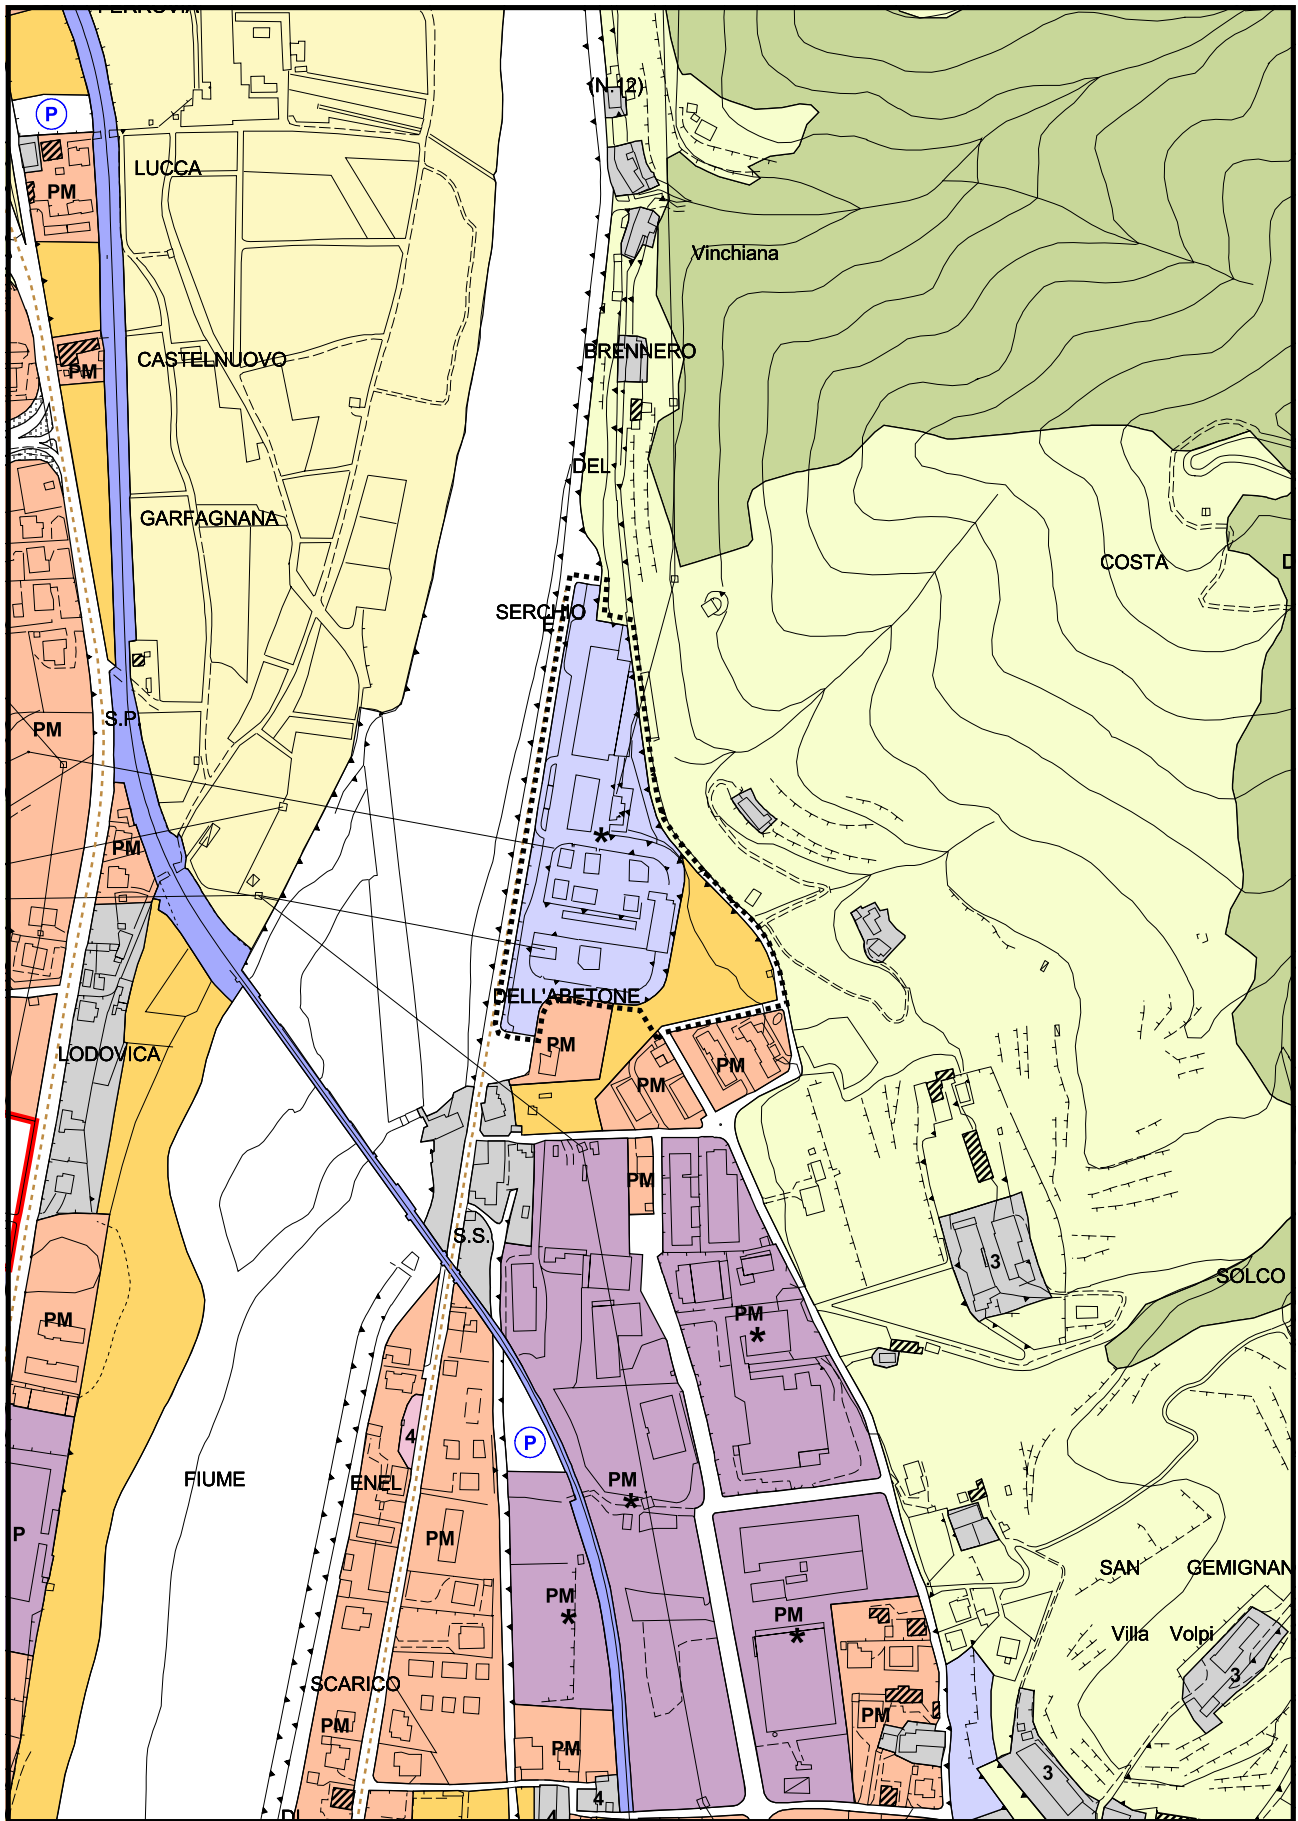

ATTREZZATURE DI INTERESSE GENERALE

TAVOLA 5

Limite di Variante al
Regolamento Urbanistico

scala 1:5000

**TAVOLA 5
VARIANTE**

Limite di Variante al
 Regolamento Urbanistico

scala 1:5000