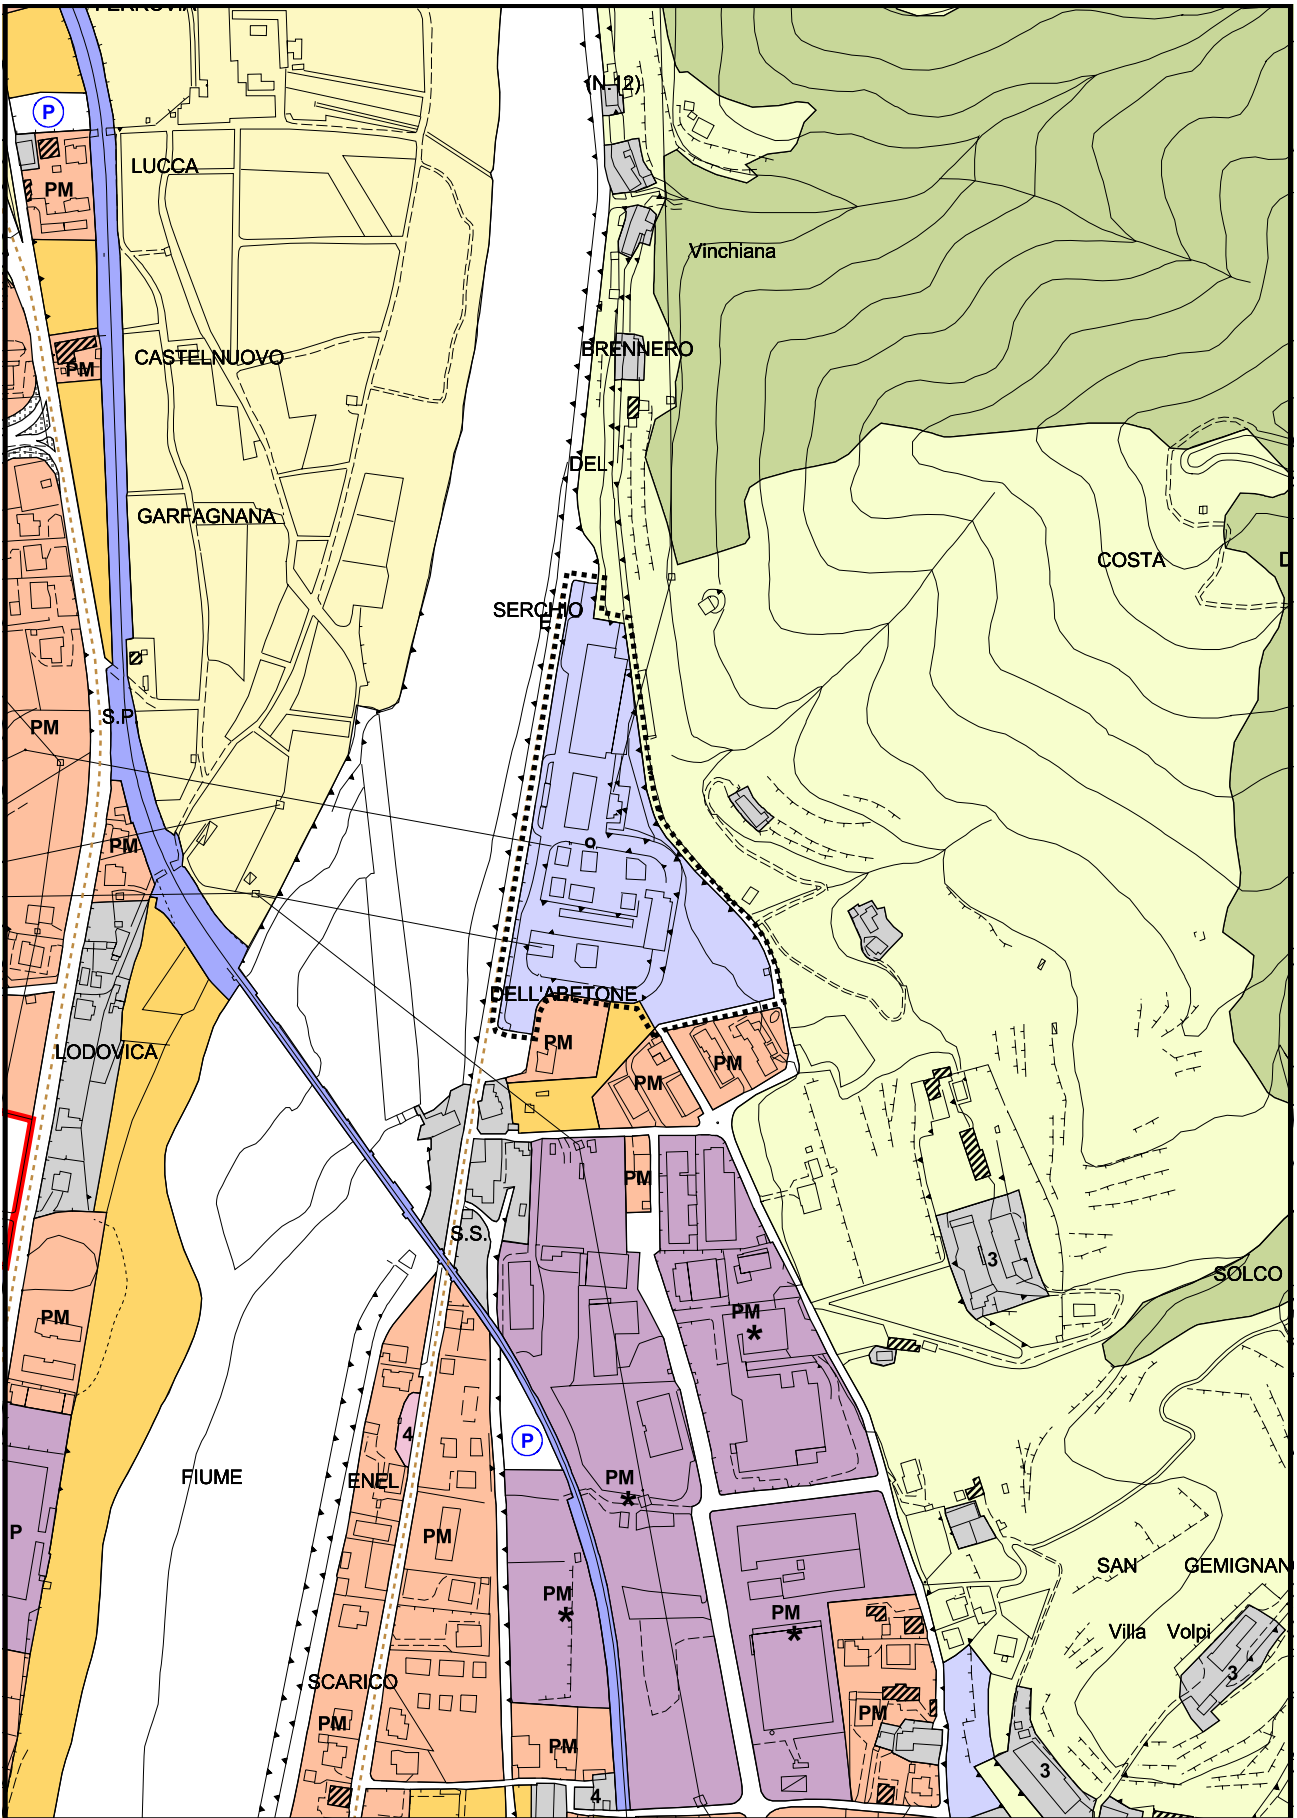

ATTREZZATURE DI INTERESSE GENERALE

TAVOLA 5

Limite di Variante al
Regolamento Urbanistico

scala 1:5000

**TAVOLA 5
VARIANTE**

Limite di Variante al
 Regolamento Urbanistico

scala 1:5000