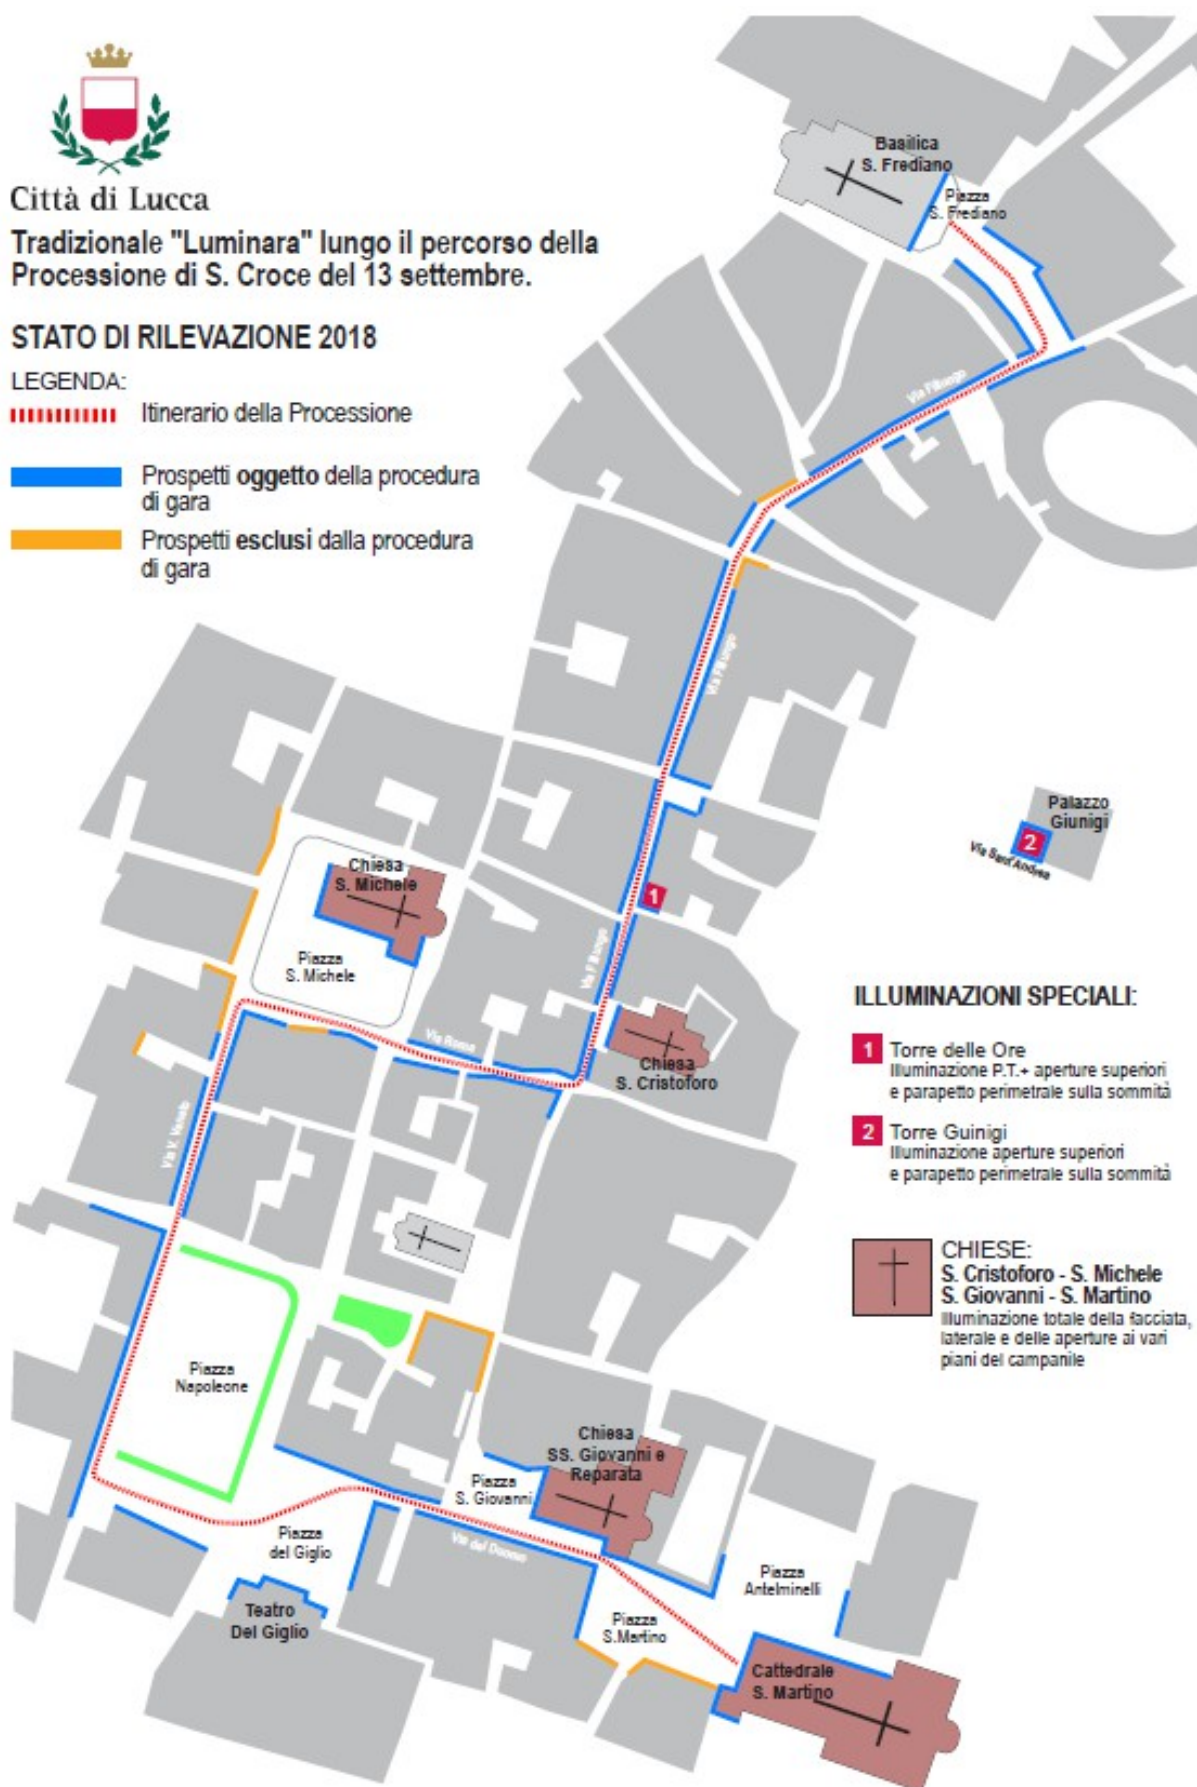

Città di Lucca

Tradizionale "Luminara" lungo il percorso della
Processione di S. Croce del 13 settembre.

STATO DI RILEVAZIONE 2018

LEGENDA:

-  Itinerario della Processione
-  Prospetti **oggetto** della procedura di gara
-  Prospetti **esclusi** dalla procedura di gara

-  **CHIESE:**
S. Cristoforo - S. Michele
S. Giovanni - S. Martino
Illuminazione totale della facciata,
laterale e delle aperture ai vari
piani del campanile

Settembre lucchese - Luminara di Santa Croce

Itinerario fotografico

Piazza San Frediano

Via Fillungo

Via Roma

Piazza San Michele

Città di Lucca

Settembre lucchese - Luminara di Santa Croce

Itinerario fotografico

Piazza Napoleone

Piazza del Giglio

Piazza San Giovanni

Piazza San Martino e Cattedrale