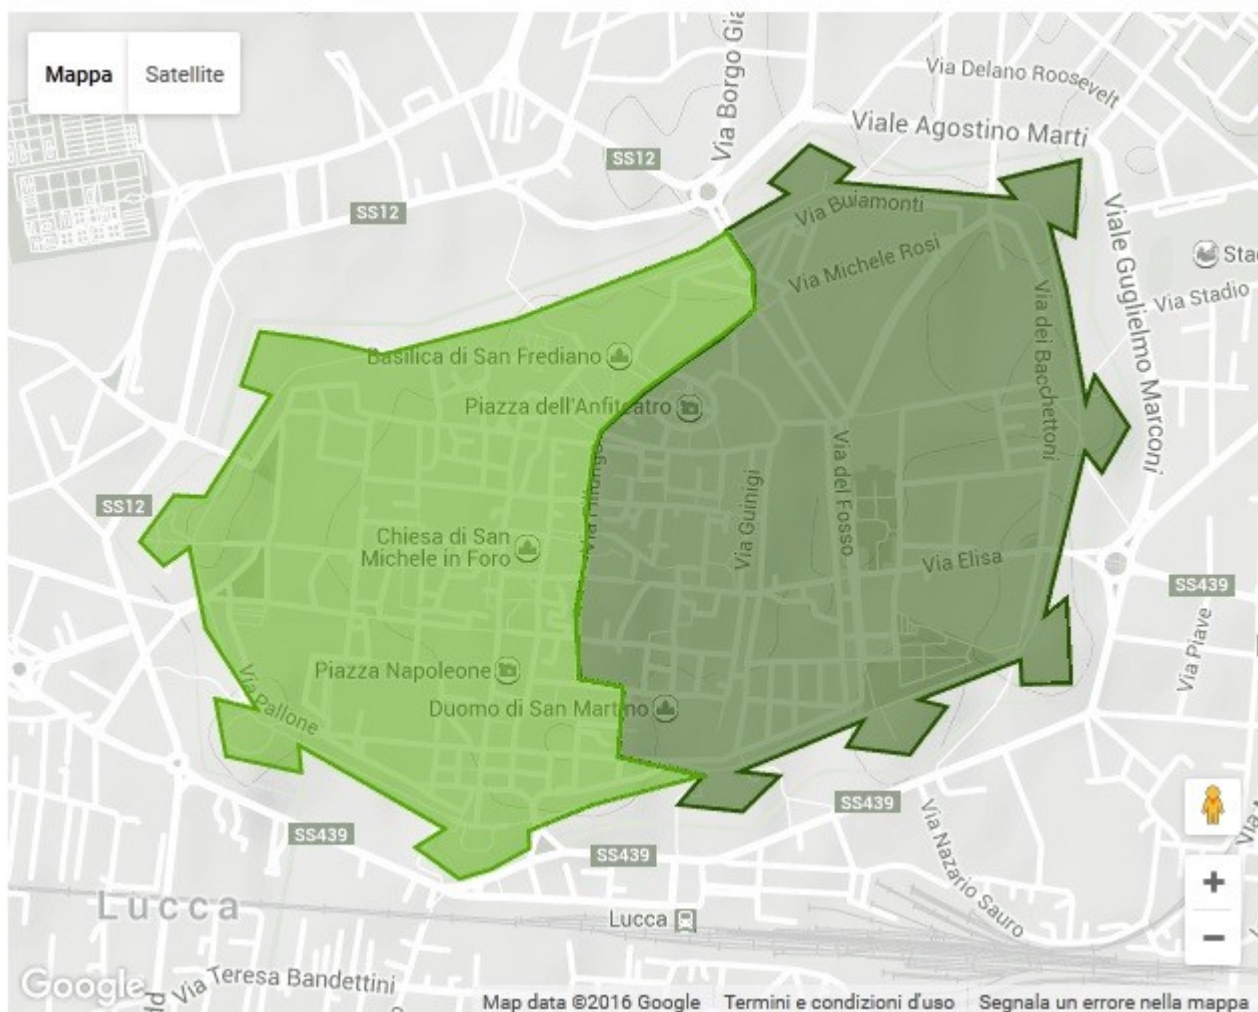

# Cartografia ZONA A e ZONA B del centro storico per la raccolta carta porta a porta

# ELENCO VIE DELLE ZONE:

## FASCIA A

Giorni di ritiro: lunedì - mercoledì - venerdì

Via degli	Angeli
Via	Anguillara
Via	Beccheria
Via	Buia
Via	Burlamacchi
Via	C. Battisti
Via	Calderia
Via	Carrara
Via dei	Carrozzeri
Via	Caserma
Via	Cavallerizza
Via	Cittadella
Piazza del	Collegio
Via della	Colombaia
Via delle	Conce
Via della	Corticella
Via	Fontana
Via	Galli Tassi
Corso	Garibaldi
Piazza del	Giglio
Via del	Loreto
Piazza della	Magione
Via della	Mano
Via del	Moro
Piazza	Napoleone
Via	Pelleria
Via di	Poggio
Via della	Polveriera
Via	Roma
Piazza	S. Agostino
Piazzale	S. Donato
Via	S. Frediano
Piazza	S. Frediano
Via	S. Giorgio
Via	S. Girolamo
Via	S. Giustina
Via	S. Lucia
Piazza	S. Matteo
Piazza	S. Michele
Via	S. Paolino
Piazza	S. Romano
Piazza	S. Salvatore
Via	S. Tommaso
Via della	Stufa
Via dei	Tabacchi
Via del	Toro
Piazzale	Verdi
Via	Vittorio Emanuele
Via	Vittorio Veneto
Piazza	XX Settembre