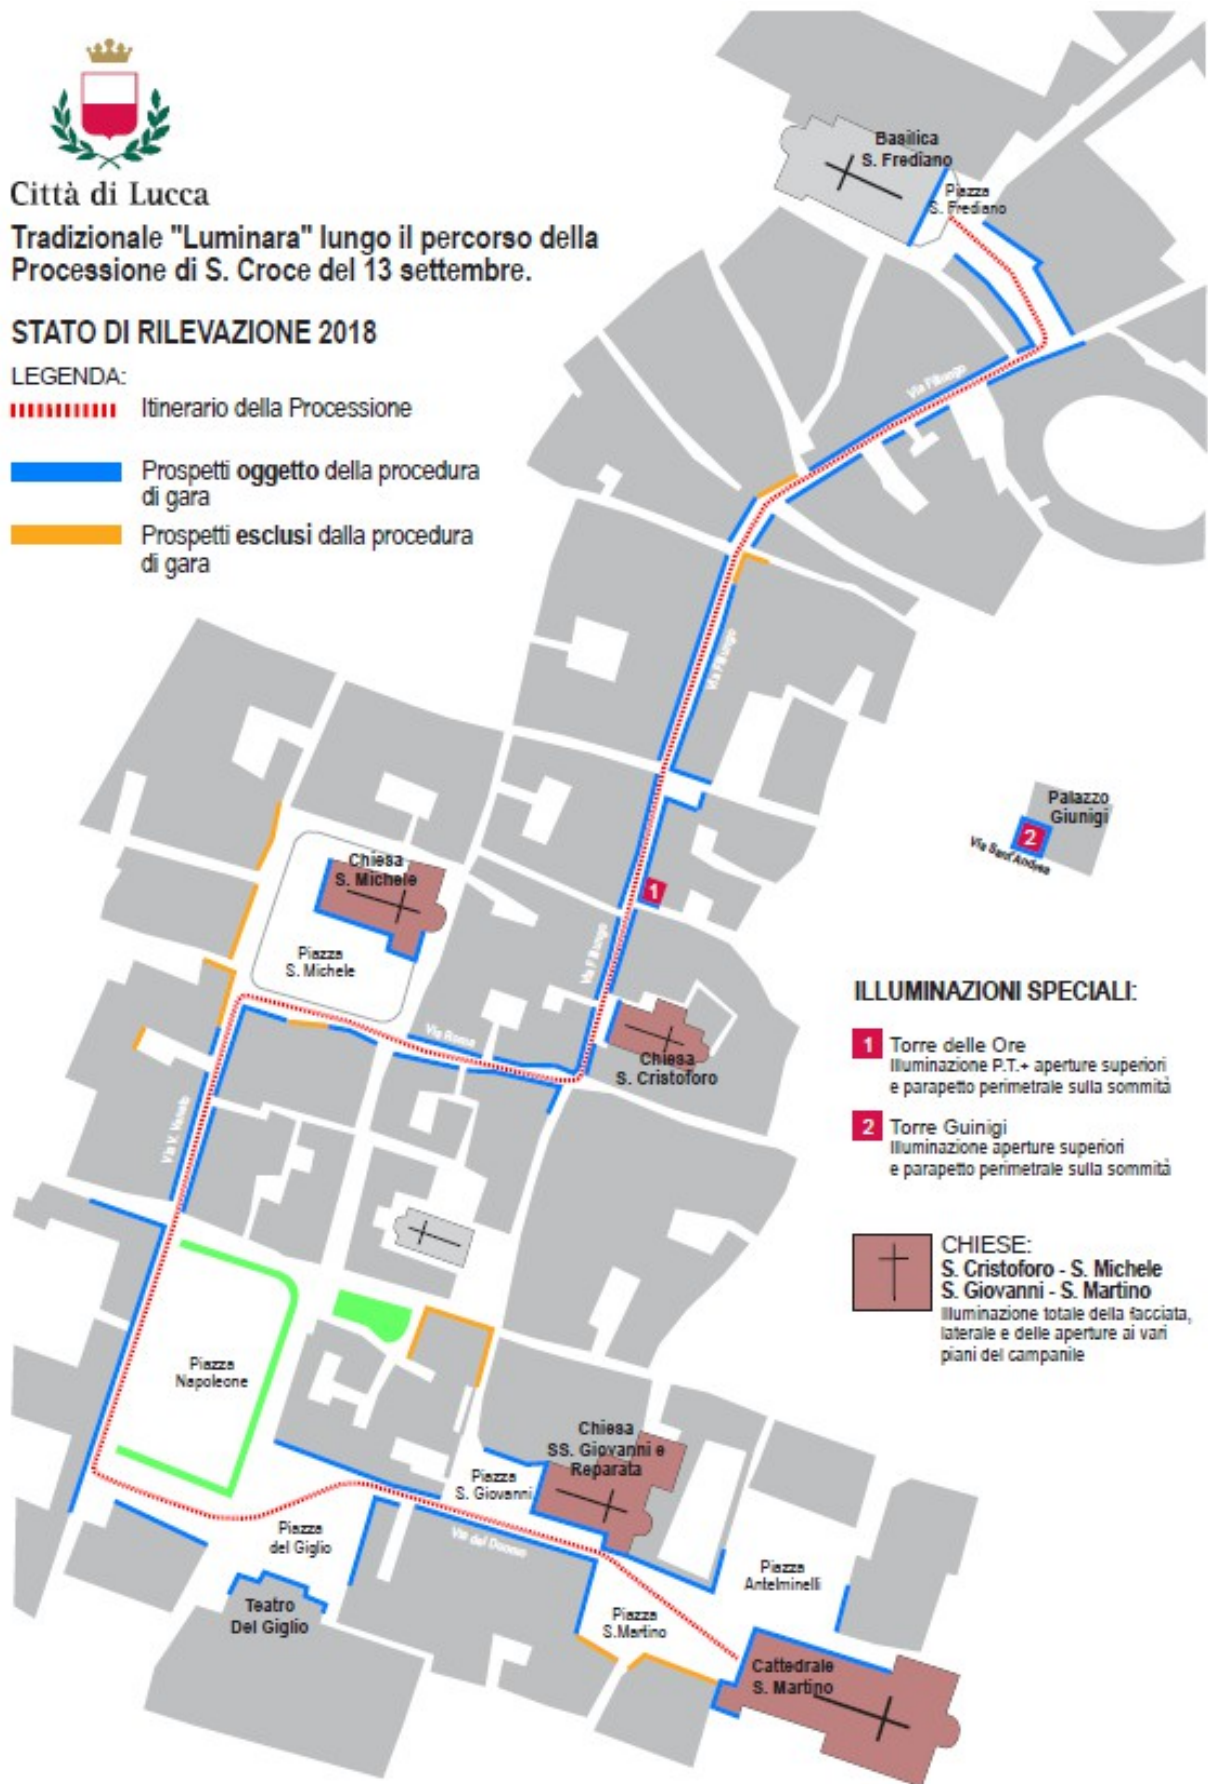

Città di Lucca

Tradizionale "Luminara" lungo il percorso della
Processione di S. Croce del 13 settembre.

STATO DI RILEVAZIONE 2018

LEGENDA:

- Itinerario della Processione
- Prospetti **oggetto** della procedura di gara
- Prospetti **esclusi** dalla procedura di gara

CHIESE:
S. Cristoforo - S. Michele
S. Giovanni - S. Martino
Illuminazione totale della facciata,
laterale e delle aperture ai vari
piani del campanile

Settembre lucchese - Luminara di Santa Croce

Itinerario fotografico

Piazza San Frediano

Via Fillungo

Via Roma

Piazza San Michele

Città di Lucca

Settembre lucchese - Luminara di Santa Croce

Itinerario fotografico

Piazza Napoleone

Piazza del Giglio

Piazza San Giovanni

Piazza San Martino e Cattedrale